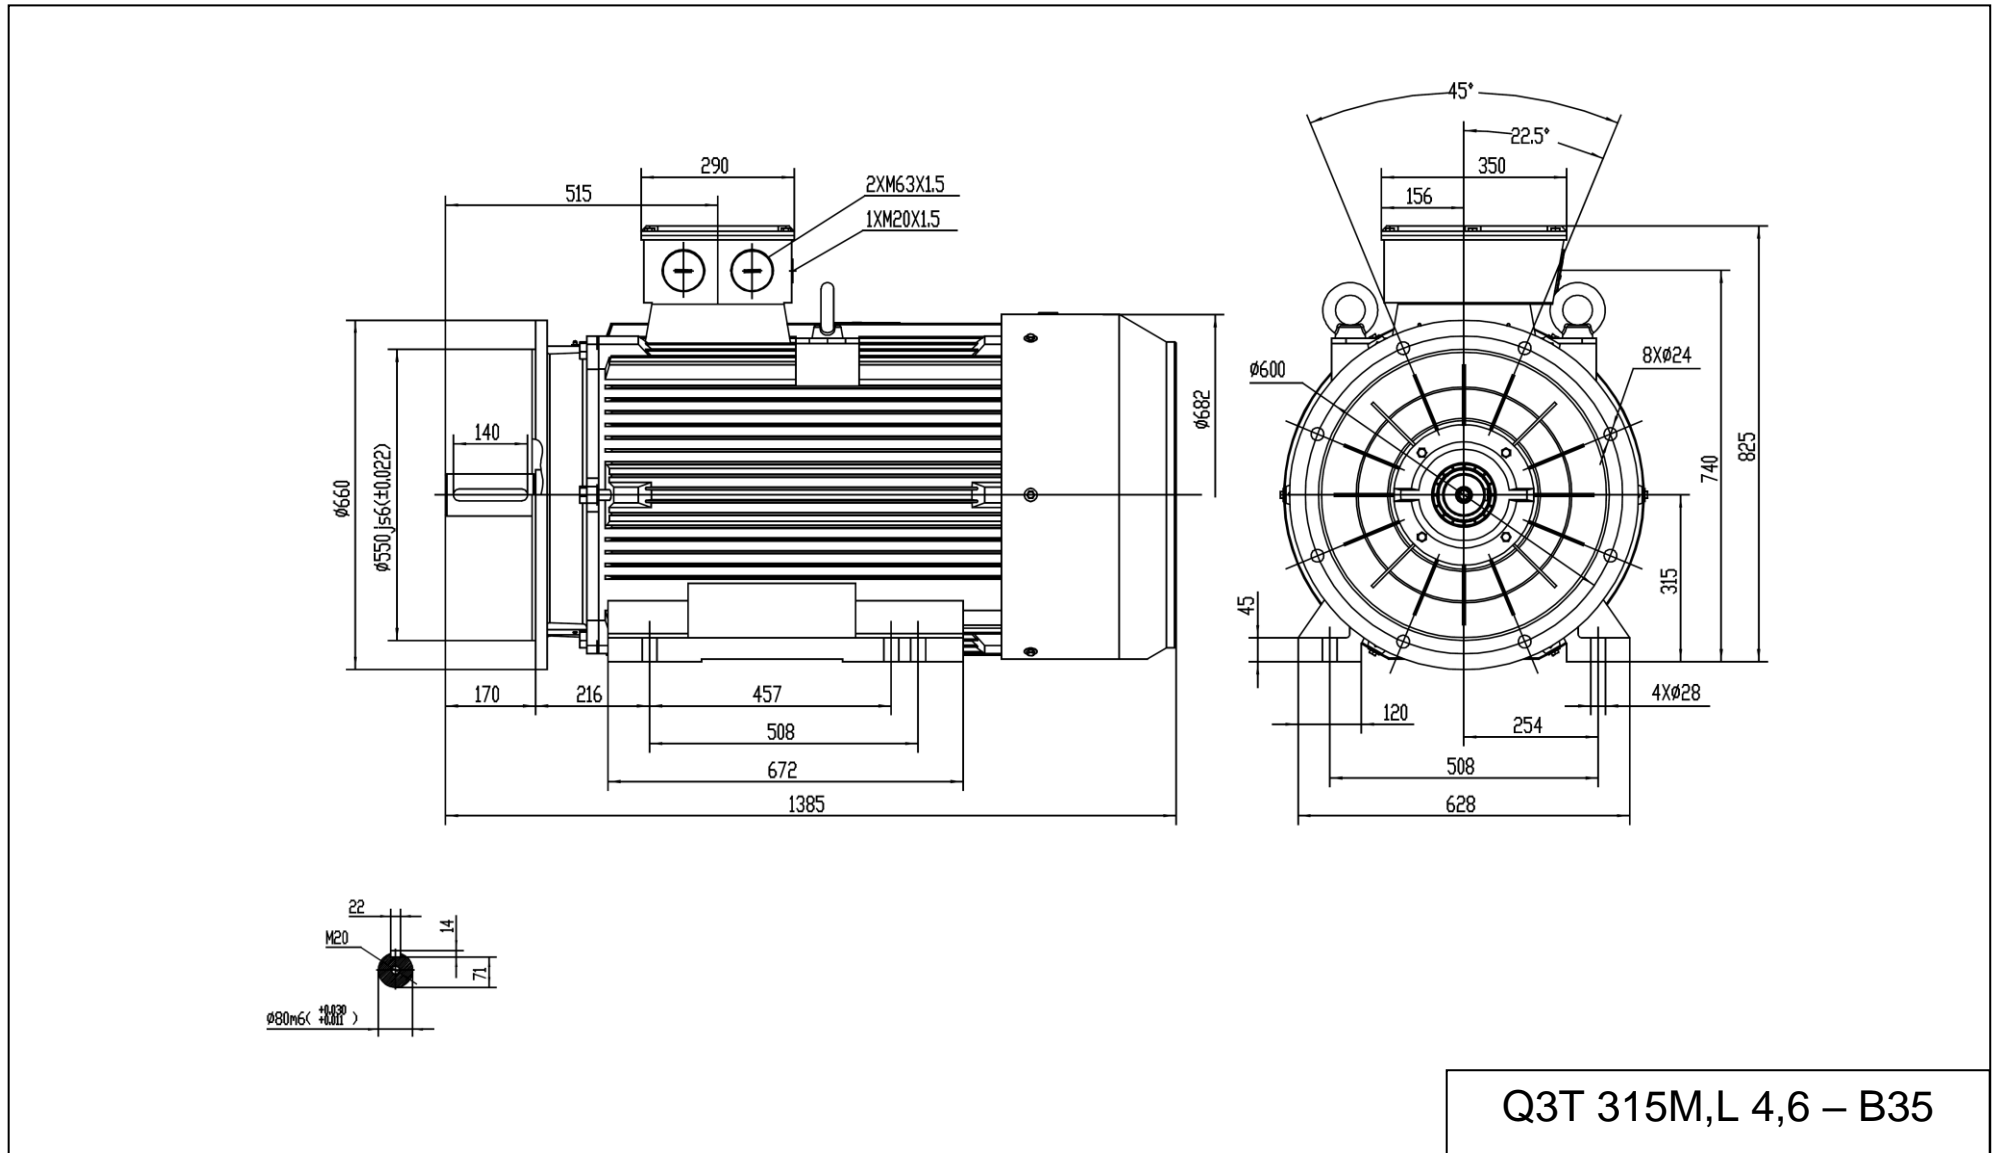

Maßblatt

Elektrowerk Hannover Behncke Motorenhandel

Q3T 315M,L 4,6 – B35